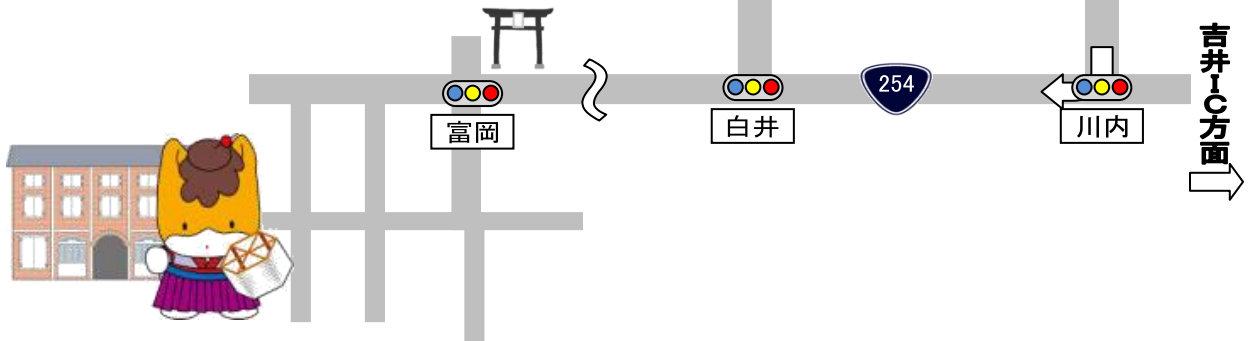

当クラブからのアクセス

当クラブを出て吉井方面へ曲がります。
 そのまま突き当たりまで進むと国道 254 号に出ます。
 「川内」の信号を右折し、道なりに富岡市内へ。
 「富岡」の信号を左折後、3つ目の交差点を右へ。

距離はおおよそ 13~14 km
 スムーズなら 30 分前後で到着します

開場時間 9:00 ~ 17:00 (受付は 16:30)
 見学科 大人 500 円

駐車場案内

P1-宮本町駐車場
 富岡市富岡 1149
 30分 100円 上限 500円
 製糸場まで約 500m